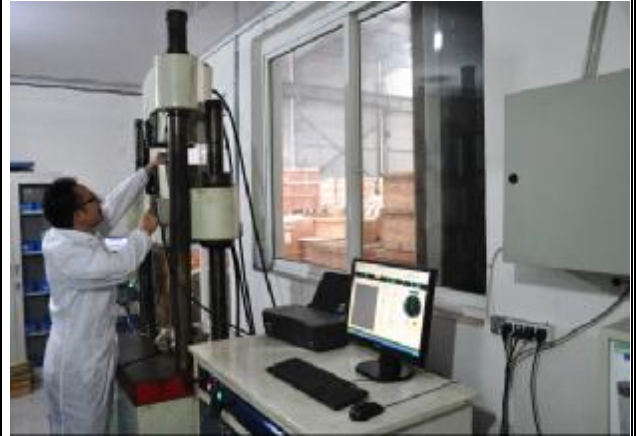

万能试验机 / Universal Testing Machine

实验设备 /
Laboratory
equipment

1